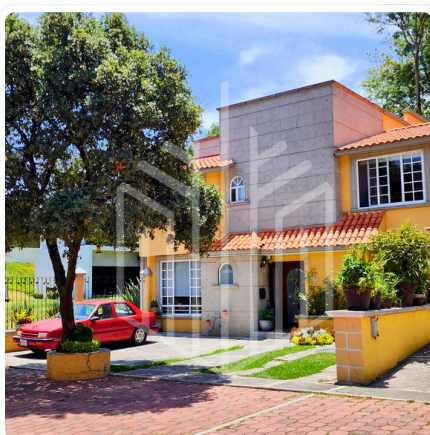

JIMENA GIL

Asesora inmobiliaria

WhatsApp. 55 22 99 49 00
55 60 99 93 13

HERMOSA CASA CON JARDÍN PLANO Y DOBLE FILTRO DE SEGURIDAD EN VENTA EN CLUB DE GOLF CHILUCA.

Ubicada en conjunto privado de cuatro casas con doble filtro de seguridad. Muy cerca de la entrada.

Costo de Inversión:

\$9,750,000.00

- 448 mts2 construcción.

- 352 mts2 terreno.

- 4 Lugares en garaje.

- 3 Habitaciones.

- 4 Baños y un medio baño.

Características principales:

- Bodega.
- Cisterna.
- Estancia con chimenea.
- Desayunador con acceso a terraza.

HERMOSA CASA CON JARDÍN PLANO Y DOBLE FILTRO DE SEGURIDAD EN VENTA EN CLUB DE GOLF CHILUCA

352 mts2 Terreno.

448 mts2 Construcción.

Ubicada en conjunto privado de cuatro casas con doble filtro de seguridad. Muy cerca de la entrada.

- Tres recámaras todas con baño completo.
- área de T.v. (Opción cuarta recámara).
- Jardín totalmente plano de excelente tamaño.
- Estacionamiento cuatro autos.
- Estancia con chimenea.
- Comedor con acceso a terraza.
- Cocina de buen tamaño totalmente equipada.
- Desayunador con acceso a terraza.
- Alacena.
- Salón de juegos de buen tamaño con acceso directo desde estacionamiento con medio baño de visitas.
- Bodega.
- Cisterna.
- Área de lavado.
- Cuarto de servicio con baño completo.
- Excelente iluminación.