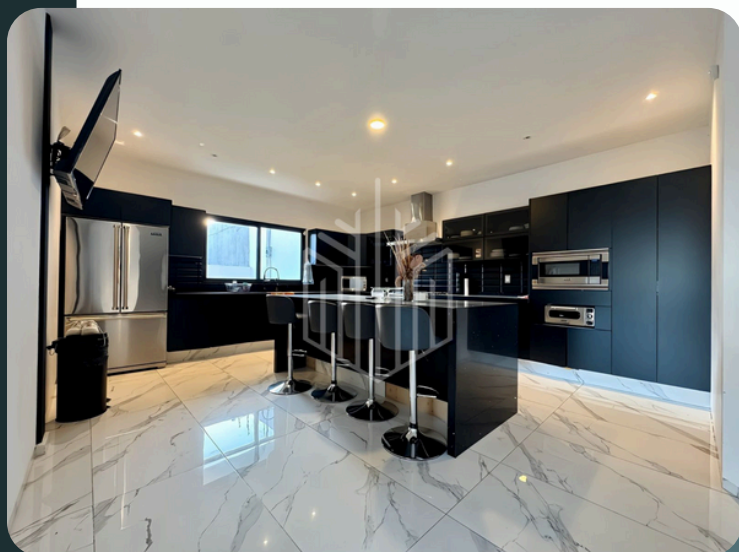

JIMENA GIL

Asesora inmobiliaria

WhatsApp. 55 22 99 49 00
55 60 99 93 13

**LUJOSA RESIDENCIA EN VENTA
EN FINCAS DE SAYAVEDRA
CON ESPECTACULAR JARDÍN
TOTALMENTE PLANO
Y ÁREA SOCIAL.**

Costo de Inversión:

\$17,890,000.00

• 750 mts2 construcción

• 800 mts2 terreno

• Área de estacionamiento

• 4 recámaras.

• Baños en todas las habitaciones y en jardín.

Características principales:

- Estancia con acceso a terraza y jardín.
- Jardín totalmente plano con área de bar y baños.
- Terraza de gran tamaño.
- Cocina totalmente equipada con marca Viking.

LUJOSA RESIDENCIA EN VENTA EN FINCAS DE SAYAVEDRA CON ESPECTACULAR JARDÍN TOTALMENTE PLANO Y ÁREA SOCIAL

800 mts2 de terreno.

750 mts2 de construcción.

- Cuatro recámaras con baño completo y vestidor (principal con walking clóset).
- Cocina totalmente equipada con marca Viking.
- Comedor de excelente tamaño.
- Estancia con acceso a terraza y jardín.
- Jardín totalmente plano con área de bar y baños.
- Terraza de gran tamaño.
- 3 años de antigüedad.