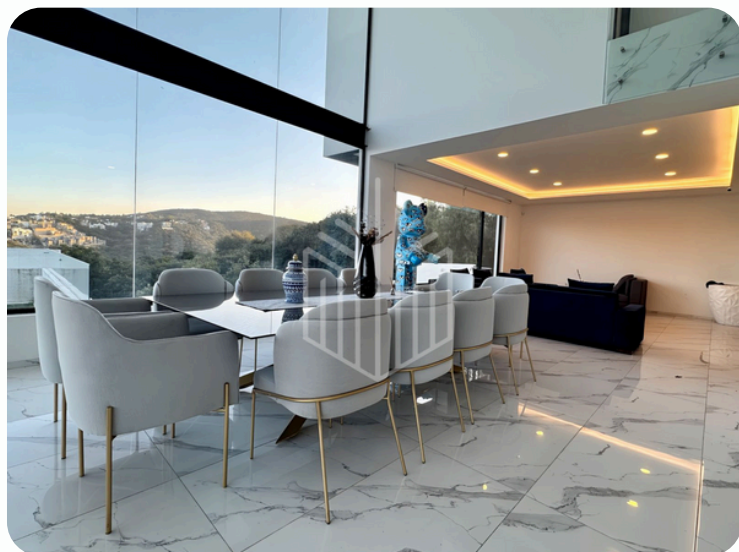

JIMENA GIL

Asesora inmobiliaria

WhatsApp. 55 22 99 49 00
55 60 99 93 13

**LUJOSA RESIDENCIA EN VENTA
EN FINCAS DE SAYAVEDRA
CON ESPECTACULAR JARDÍN
TOTALMENTE PLANO
Y ÁREA SOCIAL.**

Costo de Inversión:

\$17,890,000.00

• 750 mts2 construcción

• 800 mts2 terreno

• Área de estacionamiento

• 4 recámaras.

• Baños en todas las habitaciones y en jardín.

Características principales:

- Estancia con acceso a terraza y jardín.
- Jardín totalmente plano con área de bar y baños.
- Terraza de gran tamaño.
- Cocina totalmente equipada con marca Viking.

LUJOSA RESIDENCIA EN VENTA EN FINCAS DE SAYAVEDRA CON ESPECTACULAR JARDÍN TOTALMENTE PLANO Y ÁREA SOCIAL

800 mts2 de terreno.

750 mts2 de construcción.

- Cuatro recámaras con baño completo y vestidor (principal con walking clóset).
- Cocina totalmente equipada con marca Viking.
- Comedor de excelente tamaño.
- Estancia con acceso a terraza y jardín.
- Jardín totalmente plano con área de bar y baños.
- Terraza de gran tamaño.
- 3 años de antigüedad.