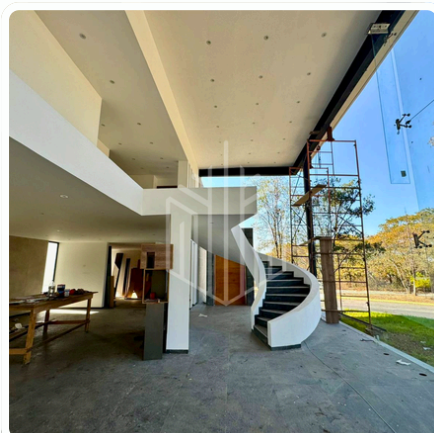

JIMENA GIL

Asesora inmobiliaria

WhatsApp. 55 22 99 49 00

55 60 99 93 13

**RESIDENCIA PARA ESTRENAR
CON EXCELENTES ACABADOS
EN VENTA, CONDADO DE
SAYAVEDRA.**

Costo de **Inversión:**

\$18,500,000.00

- 600 m² construcción.

- 657 m² terreno + zona federal.

- 6 lugares en garaje.

- 4 habitaciones.

- 4 baños.

Características principales:

- Amplio terreno + área federal.
- Acabados modernos y doble altura.
- Áreas sociales completas: terraza con asador, chimenea y vista al jardín.

RESIDENCIA PARA ESTRENAR CON EXCELENTES ACABADOS EN VENTA, CONDADO DE SAYAVEDRA.

Características de la propiedad:

- 600 m² construcción.
- 657 m² terreno + zona federal.
- Tres recámaras (principal con vestidor de excelente tamaño y recámaras secundarias con baño completo).
- Estacionamiento para seis autos.
- 700 m² de área federal, que pueden utilizarse como jardín.
- Sala de T.V.
- Recibidor con doble altura.
- Comedor.
- Cocina totalmente equipada con vista al jardín.
- Estancia con chimenea.
- Deck con asador.
- Bodega.
- Cuarto de máquinas.
- Cisterna de 10,000 litros.
- Sistema de riego.
- Luz inteligente.
- Cuatro de servicio con baño completo.
- Seguridad 24 hrs.

Fotografías:

Fotografías:

Fotografías: